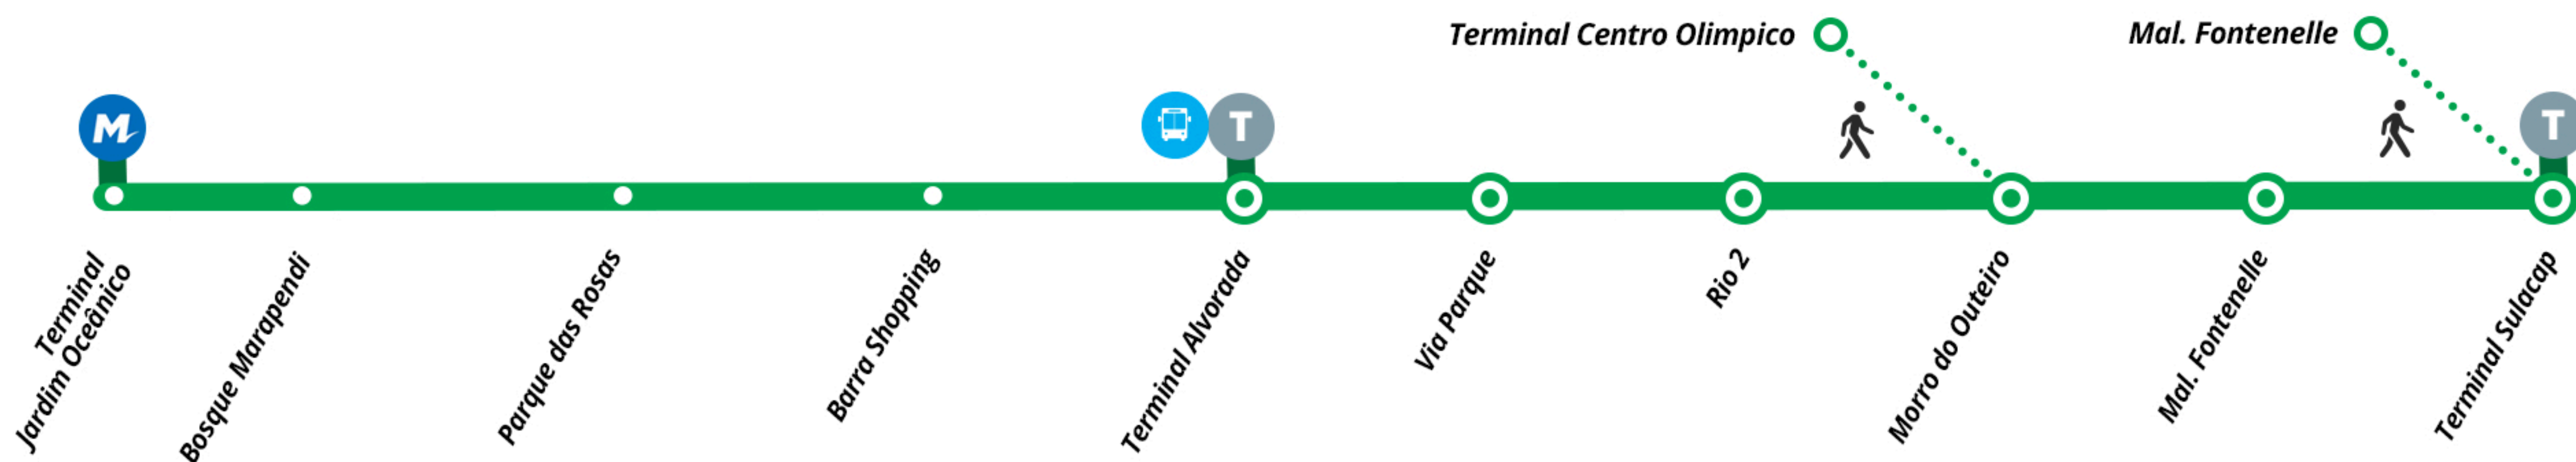

Conexões BRT

- Linhas Alimentadoras
- Terminal de ônibus convencionais
- Metrô (Metrô Rio)
- Trem (Supervia)
- Aeroporto

53 Jardim Oceânico x Sulacap . Expresso

Segunda a Sábado (exceto feriado) - 05h às 22:30h

51 Recreio x Vila Militar . Parador

Todos os dias - 24h