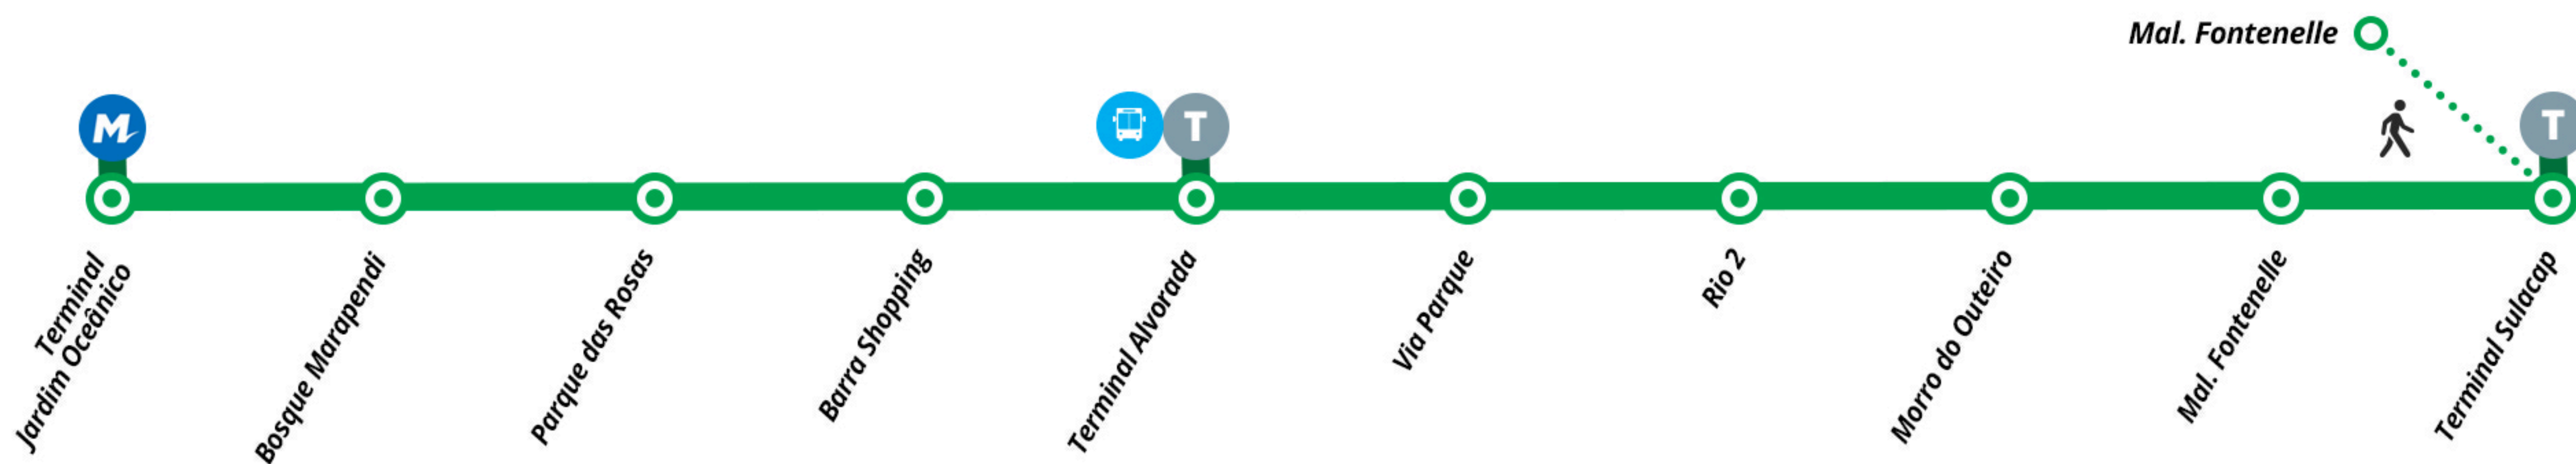

Conexões BRT

-  Linhas Alimentadoras
-  Terminal de ônibus convencionais
-  Metrô (Metrô Rio)
-  Trem (Supervia)
-  Aeroporto

53 Jardim Oceânico x Sulacap . Expresso

Segunda a Sábado (exceto feriado) - 05h às 22:30h

51 Recreio x Vila Militar . Parador

Todos os dias - 24h