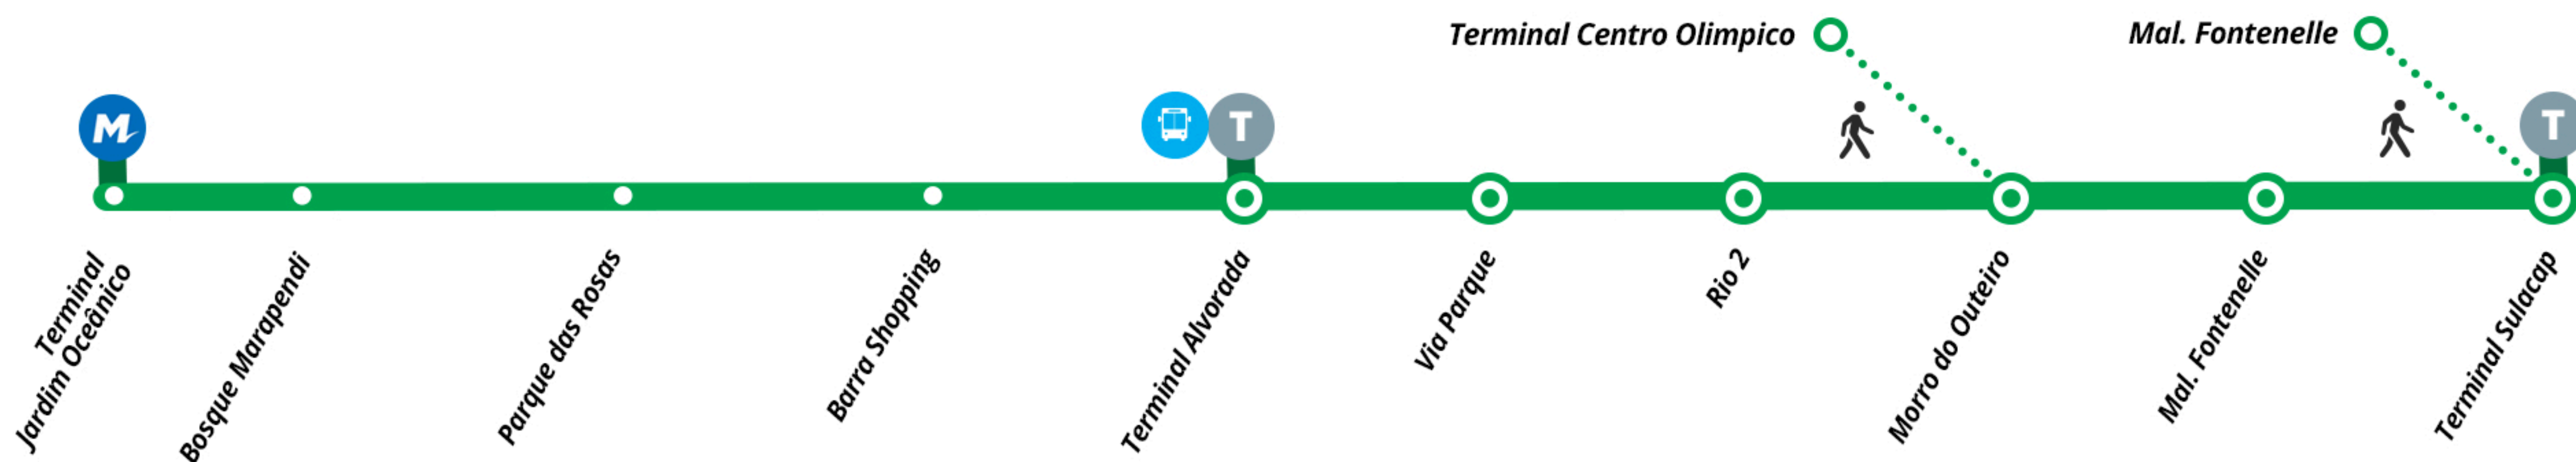

## Conexões BRT

- Linhas Alimentadoras**
- Terminal de ônibus convencionais**
- Metrô (Metrô Rio)**
- Trem (Supervia)**
- Aeroporto**

### 53 Jardim Oceânico x Sulacap . Expresso

Segunda a Sábado (exceto feriado) - 05h às 22:30h

### 51 Recreio x Vila Militar . Parador

Todos os dias - 24h